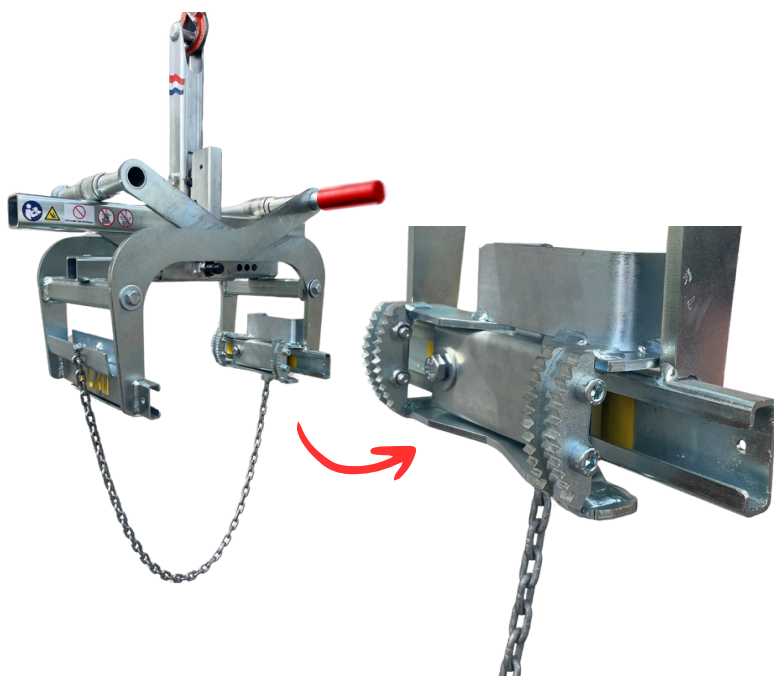

Made in Holland

ALMI

★ THE ORIGINAL ★
★ SINCE 1946 ★

AL750-UNI BANDENKLEM

De AL750-UNI is de ideale bandenklem voor het grijpen en verplaatsen van o.a. banden, traptreden en blokken. Deze universele galvanisch verzinkte bandenklem kan tot maar liefst 750 kg heffen. De AL750-UNI kan automatisch ontgrendelen en vergrendelen met behulp van de wisselautomaat.

- | | |
|----------------------|--------------------------------|
| Grijp-/ klembereik | :50 - 600 mm |
| Insteek hoogte | :185 mm |
| Breedte bek | :350 mm |
| Gewicht | :29 kg |
| Maximaal hijsgewicht | :750 kg |
| Geschikt voor | :Banden, traptreden en blokken |

WORK SMARTER, NOT HARDER

Made in Holland

ALMI

★ THE ORIGINAL
★ SINCE 1946 ★

ACCESSOIRES

Strips met widiapunten

Deze optionele strips zijn voorzien van widiapunten en zijn gemakkelijk te monteren. Speciaal voor zwaardere en gladde banden.

Hoogte-instellers

De hoogte-instellers zijn eenvoudig in gebruik, waardoor de grijpdiepte voor goederen met gelijke afmetingen niet voortdurend hoeft te worden ingesteld.

Losse klembekken

Deze bekken zijn speciaal ontwikkeld voor ruwe stenen en boomstammen. De bekken kunnen in een paar eenvoudige stappen gemonteerd worden.